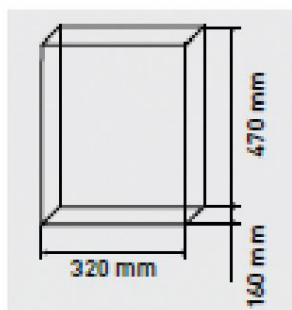

SAC DE TRANSPORT CLUBBING BLS 23

BLS 23

Détails du BLS 23 avec trépolines à l'intérieur.

INFORMATIONS TECHNIQUES

Sac de transport BLS 23.

Sac de transport modèle BLS 23 spécialement indiqué pour le stockage des trémolos Accessus A-DRx.

Caractéristiques:

- Matière : plastique PVC renforcé.
- Rabat supérieur fermé par boucle.
- Réglage de la bandoulière.
- 1 compartiment.
- Fond renforcé.
- Poids : 820 g.
- Dimensions : 470 x 320 x 160 mm.
- Capacité : 25 l.