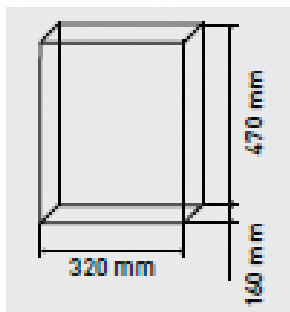

BOLSA TRANSPORTE DE TREPOLINES BLS 23

BLS 23

INFORMACIÓN TÉCNICA

Bolsa para transporte BLS 23.

Bolsa para transporte modelo BLS 23 especialmente indicada para almacenaje de trepelines Accesus A-DRx.

Características:

- Material: plástico PVC reforzado.
- Solapa superior cerrada con hebilla.
- Correa de hombro ajustable.
- 1 compartimento.
- Fondo reforzado.
- Peso: 820 g.
- Dimensiones: 470 x 320 x 160 mm.
- Capacidad: 25 l.

Detalles BLS 23 con trepelines dentro.