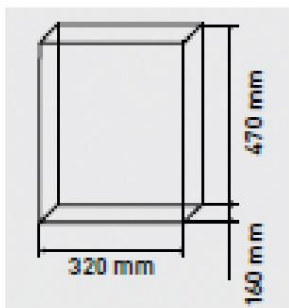

CLUBBING CARRYING BAG BLS 23

BLS 23

TECHNICAL INFORMATION

BLS 23 transport bag.

Transport bag model BLS 23 especially indicated for storing Accessus A-DRx tremolos.

Characteristics:

- Material: reinforced PVC plastic.
- Top flap closed with buckle.
- Shoulder strap adjustment.
- 1 compartment.
- Reinforced bottom.
- Weight: 820 g.
- Dimensions: 470 x 320 x 160 mm.
- Capacity: 25 l.

BLS 23 details with trepoles inside.