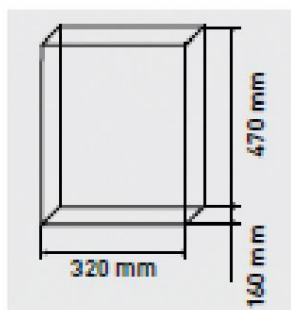

BORSA DA TRASPORTO CLUBBING BLS 23

BLS 23

INFORMAZIONI TECNICHE

Borsa per il trasporto BLS 23.

Borsa per il trasporto modello BLS 23 particolarmente indicata per riporre i tremoli Accessus A-DRx.

Caratteristiche:

- Materiale: plastica PVC rinforzata.
- Patta superiore chiusa con fibbia.
- Regolazione della tracolla.
- 1 scomparto.
- Fondo rinforzato.
- Peso: 820 g.
- Dimensioni: 470 x 320 x 160 mm.
- Capacità: 25 l.

Dettagli del BLS 23 con trepolini all'interno.