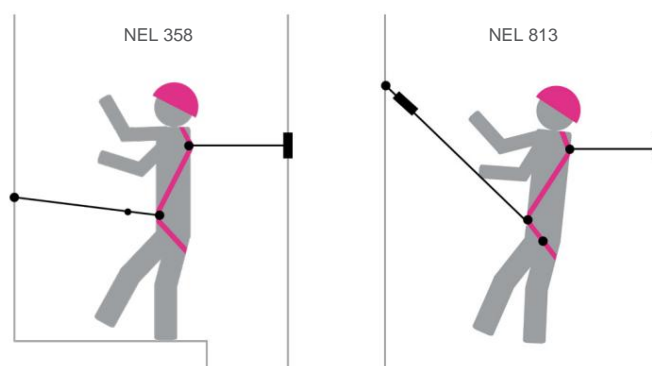

## CINTURA PER POTATURA CP30

Cintura di potatura CP30

Cintura di posizionamento per potatura mod.  
**CP30:**

### INFORMAZIONI TECNICHE

Nastro di potatura modello CP 30.

Cintura da potatura con due fibbie laterali automatiche in alluminio.

Particolarmente adatto per l'arrampicata sugli alberi.

### Caratteristiche:

- 2 punti di ancoraggio laterali.
- Fibbie di collegamento automatiche in alluminio per la regolazione delle gambe.
- Cinghie in poliestere da 44 mm.
- Imbottitura confortevole nella zona lombare.
- Disponibile in taglie regolabili dalla M alla XL.
- Peso 1,94 kg.
- Conforme alla normativa EN 358 sul posizionamento delle cinture di sicurezza.
- Conforme alla normativa EN 813 per le imbracature di sospensione.
- Certificazione CE.