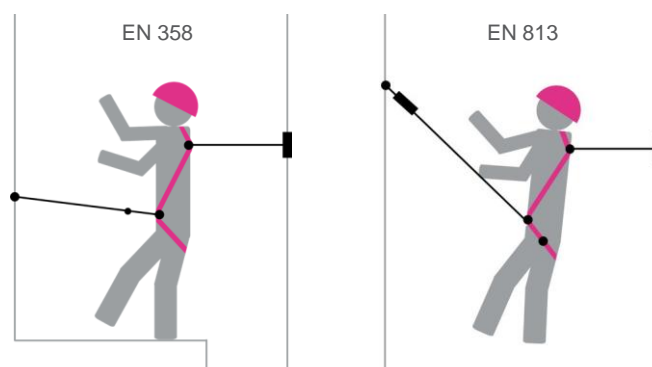

#### Características:

- 2 puntos de anclaje lateral.
- Hebillas de conexión automáticas de aluminio para ajuste de perneras.
- Cintas de poliéster de 44 mm.
- Confortable acolchado en zona lumbar.
- Disponible en talla regulable de la M a la XL.
- Peso 1,94 kg.
- Cumple con la normativa EN 358 de cinturón posicionamiento.
- Cumple con la normativa EN 813 de arneses de suspensión.
- Certificado CE.

#### TECHNICAL INFORMATION

Pruning belt model CP 30.

Pruning belt with two automatic aluminum side buckles.

Particularly suitable for climbing trees.

#### Features:

- 2 lateral anchoring points.
- Automatic aluminum connection buckles for leg buckle adjustment.
- 44 mm polyester webbing.
- Comfortable lumbar padding.
- Available in adjustable sizes from M to XL.
- Weight 1.94 kg.
- Complies with EN 358 standard for positioning belts.
- Complies with EN 813 standard for suspension harnesses.
- CE certified.