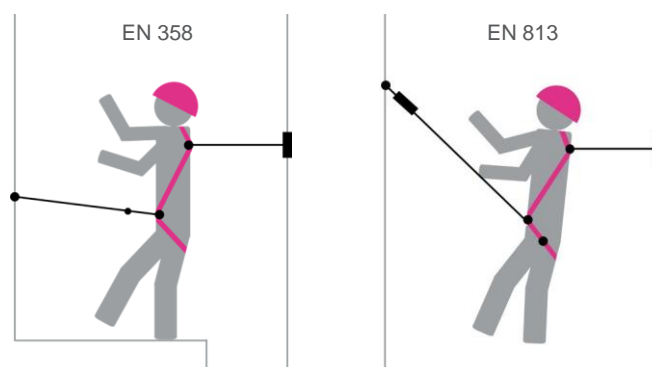

### Ceinture de positionnement pour l'élagage mod. CP30 :

#### INFORMATIONS TECHNIQUES

Ceinture d'élagage modèle CP 30.

Ceinture d'élagage avec deux boucles latérales automatiques en aluminium.

Particulièrement adaptée pour grimper dans les arbres.

#### Caractéristiques :

- 2 points d'ancrage latéraux.
- Boucles de connexion automatiques en aluminium pour le réglage de la boucle de jambe.
- Sangle en polyester de 44 mm.
- Rembourrage lombaire confortable.
- Disponible en tailles ajustables de M à XL.
- Poids 1,94 kg.
- Conforme à la norme EN 358 relative aux ceintures de positionnement.
- Conforme à la norme EN 813 pour les harnais de suspension.
- Certifié CE.