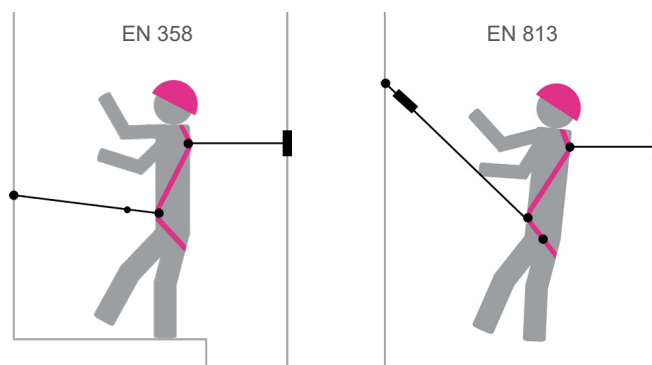

#### INFORMACIÓN TÉCNICA

Cinturón de para poda modelo CP 30.

Cinturón de poda con dos hebillas automáticas laterales de aluminio.

Especialmente indicado para escalada de árboles.

#### Características:

- 2 puntos de anclaje lateral.
- Hebillas de conexión automáticas de aluminio para ajuste de perneras.
- Cintas de poliéster de 44 mm.
- Confortable acolchado en zona lumbar.
- Disponible en talla regulable de la M a la XL.
- Peso 1,94 kg.
- Cumple con la normativa EN 358 de cinturón posicionamiento.
- Cumple con la normativa EN 813 de arneses de suspensión.
- Certificado CE.